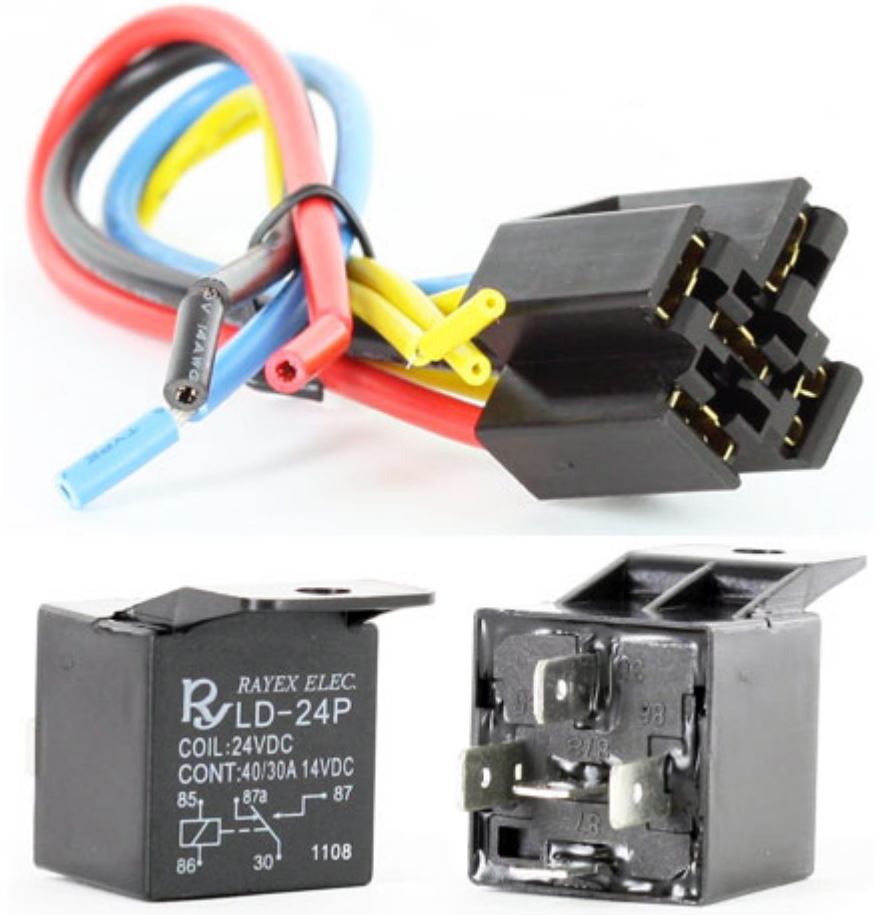

9.95 EUR  
incl. 19% VAT, plus [shipping](#)

Relay 24V f. Globalsat GTR-129/TR-600